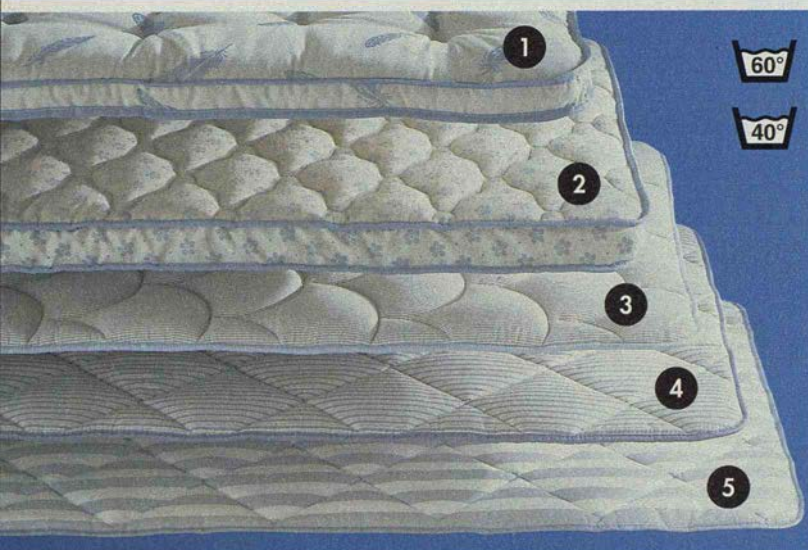

SULTAN KLASSISK FAST resårboten med ett dubbelfjädrande resårssystem av Bonell som följer kroppens konturer och ger fast stöd. **möbelfakta** Kompletterpris inkluderar EMIR KLASSISK bäddmadrass.

Mått i cm	Resårboten	Bäddmadrass	Kompletterpris
80×200	1175.-	230.-	1405.-
90×200	1195.-	250.-	1445.-
105×200	1465.-	270.-	1735.-
120×200	1665.-	330.-	1995.-
160×200	2195.-	490.-	2685.-
90×220	-	-	1795.-
120×220	-	-	2495.-
160×220	-	-	3195.-

SULTAN GENERÖS MEDELMJUK resårboten med ett dubbelfjädrande resårssystem av Bonell. **möbelfakta** Kompletterpris inkluderar EMIR GENERÖS bäddmadrass.

Mått i cm	Resårboten	Bäddmadrass	Kompletterpris
80×200	739.-	259.-	998.-
90×200	749.-	269.-	1018.-
105×200	1090.-	299.-	1389.-
120×200	1265.-	349.-	1614.-
160×200	1595.-	519.-	2114.-

1. **EMIR LATEX** bäddmadrass. 70 mm tjock med en 33 mm latexkärna. Sommarsidan av 600 g bomull, vintersidan av 500 g ull, quiltad med 75% bomull/25% polyester. Skumtvätt.
2. **EMIR SUPERB** bäddmadrass. 50 mm tjock med en 40 mm polyeterkärna. Sommarsida med överdrag av bomull/fibervadd. Vintersida med en värmereflekterande filtmattna. Quiltad med avtagbart tyg. Fintvätt 40°C.
3. **EMIR HARMONI** bäddmadrass. 30 mm tjock. 10 mm polyeterkärna och fibervadd. Quiltad med 75% bomull/25% polyester. Kulörvtvätt 60°C.
4. **EMIR KLASSISK** bäddmadrass. 15 mm tjock. 5 mm polyeterkärna/fibervadd. Quiltad med bomull/polyester. Kulörvtvätt 60°C.
5. **EMIR POPULÄR** bäddmadrass. Tjocklek 10 mm. Skumtvätt.

Mått i cm	LATEX	SUPERB	HARMONI	KLASSISK	POPULÄR
80×200	985.-	725.-	350.-	230.-	-
90×200	1045.-	745.-	370.-	250.-	149.-
105×200	1245.-	910.-	420.-	270.-	-
120×200	1545.-	1070.-	540.-	330.-	-
160×200	1950.-	1450.-	745.-	490.-	-
180×200	2295.-	1590.-	790.-	590.-	-